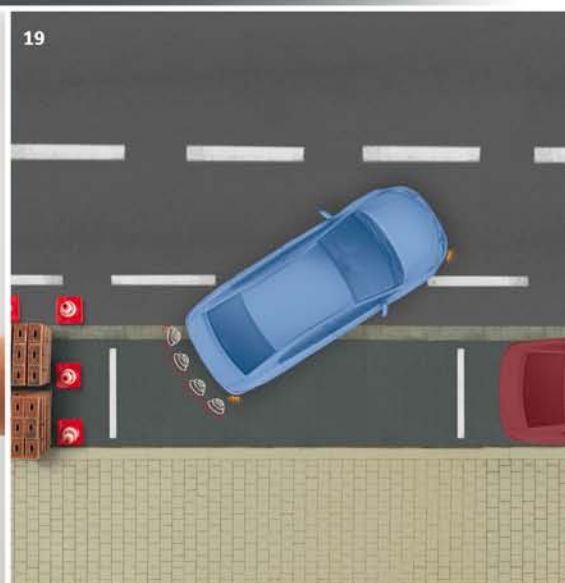

17 Защитная пленка на задний бампер
PZ438-E1020-00

18 Защитная пленка под дверные ручки, 2 шт.
PZ438-B0182-00

Изготовленная из прозрачного и прочного материала защитная пленка убережет дверные ручки и задний бампер Вашего автомобиля от царапин и мелких повреждений.

19 Задняя система помощи при парковке

а оборудование для установки PZ464-20420-00

б датчики парковки (к-т из 4-х шт.)

PZ464-00422-** (код цвета машины)

в кнопка отключения задних датчиков парковки
PZ464-T3420-55

Система помощи при парковке поможет Вам без проблем занять место на тесной стоянке. Установленные в передний и/или задний бампер датчики издадут сигнал, который усиливается по мере приближения автомобиля к препятствию. Дополнительно, Вы можете установить кнопку отключения датчиков парковки.

20 Датчики парковки (к-т из 4-х шт., цвет — черный)
(без илл.) PZ464-00422-00

а датчики парковки (к-т из 4-х шт., под покраску)
PZ464-00422-AB