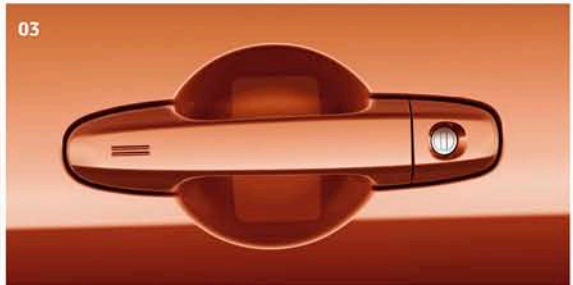

Дополнительная защита

01 Брызговики

PU060-18013-P1

Брызговики защитят кузов Вашего автомобиля от потоков грязи и мелких камней, летящих из-под колес.

02 Защитная пленка на задний бампер

PZ438-10180-00

03 Защитная пленка под дверные ручки

PZ438-B0182-00

Изготовленная из прозрачного и прочного материала защитная пленка убережет дверные ручки и задний бампер Вашего автомобиля от царапин и мелких повреждений.

04 Накладка на зеркала, карбон

PZ49J-10520-ZU

Накладки на зеркала, изготовленные из высококачественного углеродистого волокна, созданы с целью подчеркнуть облик спорткупе GT-86.

05 Секретные колесные гайки

PZ413-10680-00

Секретные колёсные гайки — проверенная защита для колёсных дисков. Достаточно заменить всего одну штатную гайку с каждого колеса.