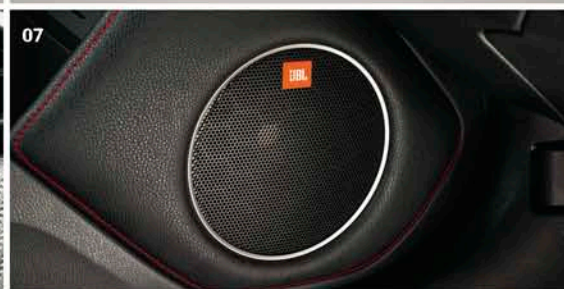

04 Коврик багажника черный

KFMTN-10300-RJ

Рекомендуется заказывать вместе с чехлом для запасного колеса.

- Чехол для запасного колеса черный

KFMTN-10301-RJ

05 Всесезонные коврики салона с высоким бортом

(комплект из 4-х ковриков), черные
KFMNP-10350-RJ

Резиновые коврики просто незаменимы, если Вы хотите уберечь обивку салона и багажника от грязи и повреждений.

06 Навигационный блок Touch And Go

PZ490-00331-00

PZ473-10330-60

Если Ваш автомобиль оснащен аудио системой Toyota Touch (изображена на фотографии), дополнительный блок Toyota Touch & Go — идеальное решение, которое обеспечит Ваш автомобиль системой навигации по России и странам Европы.

07Stereo система JBL

PZ490-13250-00

PZ490-13250-01

PZ457-13250-00

PZ457-G0230-01

PZ438-00230-00

51931-02020

Усилитель, комплект динамиков и сабвуфер.

Захватывающее дух звучание аудиосистемы премиум-класса не оставит меломанов равнодушными.

Усилитель процессора цифровых сигналов и комплект динамиков, настроенные специально под акустические характеристики Вашего автомобиля, воспроизводят весь спектр музыкальных частот с четкостью, свойственной передовым домашним системам.

08 Пепельница

74110-0D010

04

05

06

07

08