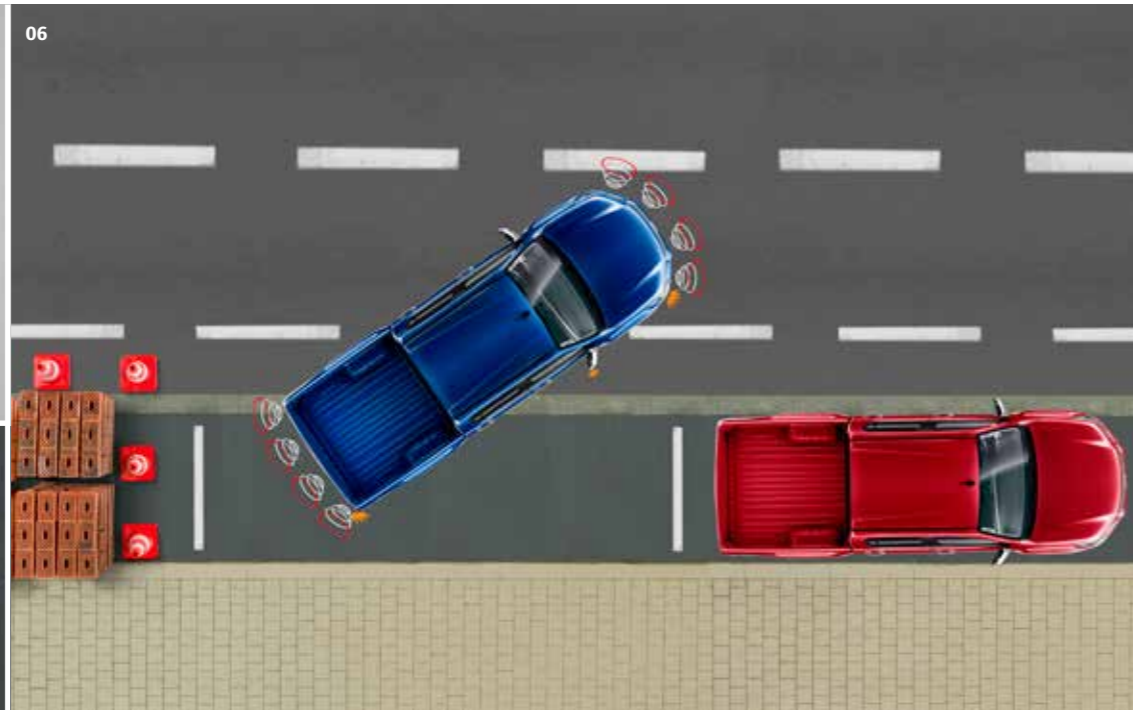

07 Кнопка отключения

а задних парковочных датчиков
PW501-00560

б передних парковочных датчиков
PZ464-E1420-55

08 Датчики парковки, 2 шт.

а под покраску
PW501-00700-01

б в цвет кузова автомобиля
PW501-00700-**

**цвет кузова автомобиля

в цвет — черный
PW501-00700-00

09