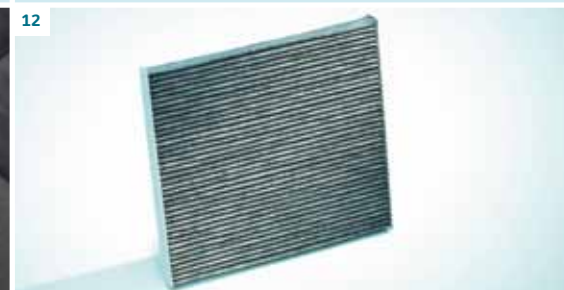

02

04

06

09

11

12

ОРИГИНАЛЬНАЯ ПРОДУКЦИЯ TOYOTA

- 13 Комплект запасных ламп Toyota Optiblue или Toyota Optibright
- 14 Оригинальная аккумуляторная батарея Toyota
- 15 Оригинальные масла и жидкости Toyota
- 16 Комплект для восстановления покрытия Stickerfix
- 17 Ремонтный комплект покрышек Toyota