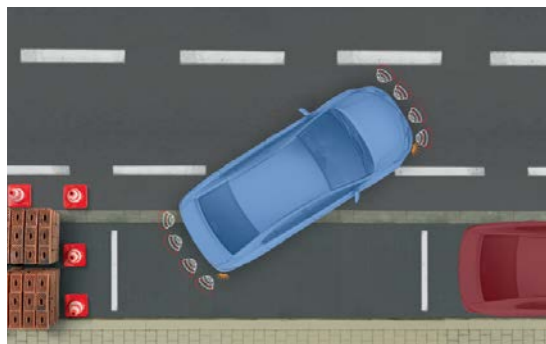

СИСТЕМА ПОМОЩИ ПРИ ПАРКОВКЕ