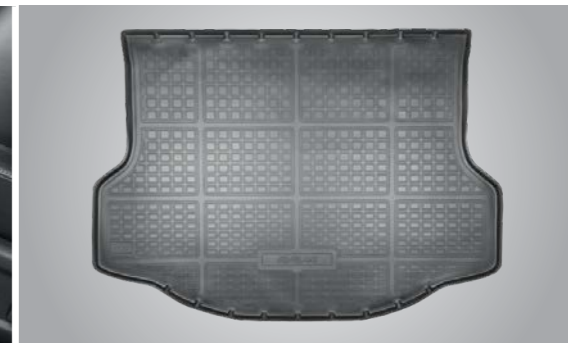

КОВРИК БАГАЖНИКА РЕЗИНОВЫЙ, НИЗКИЙ ПОЛ,
ЦВЕТ – ЧЕРНЫЙ, PZ434-X2305-PJ/RW2TL-OR010-CO