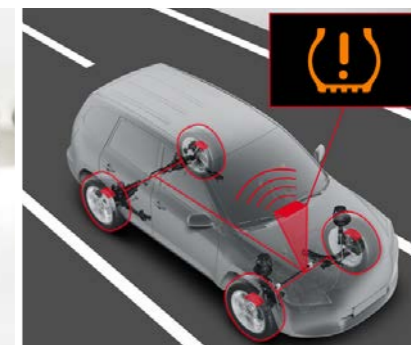

ЧЕХОЛ ДЛЯ КОЛЕС
PW458-00001

РЕМОНТНЫЙ КОМПЛЕКТ ПОКРЫШЕК
ТОУЙОТА, PZ49T-TED00-00

СЕКРЕТНЫЕ КОЛЕСНЫЕ ГАЙКИ
К-Т, PZ413-99683-00

КОМПЛЕКТ ДАТЧИКОВ ДАВЛЕНИЯ
ШИН, 4 ШТ., 42607-02031-VK

Защита ProTect

Нанесите на кузов и диски уникальное защитное покрытие ProTect, которое позволит надолго сохранить блеск автомобиля.