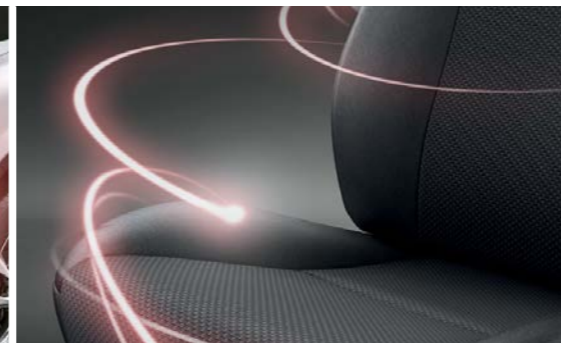

Защита ProTect

Нанесите на кузов и диски уникальное защитное покрытие ProTect, которое позволит надолго сохранить блеск автомобиля.

Также существует тканевая защита ProTect. Она отлично подходит для защиты сидений от загрязнений.