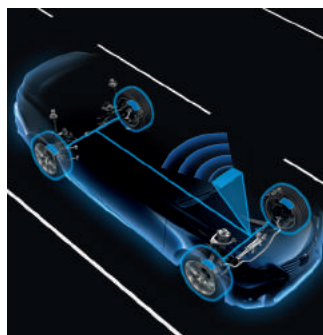

ДАТЧИКИ КОНТРОЛЯ ДАВЛЕНИЯ В ШИНАХ, КОМПЛЕКТ

42607-48020-VK

Система контроля давления в шинах обеспечивает раннее обнаружение падения давления в одной или нескольких шинах и предупреждает об этом водителя с помощью индикатора датчика.