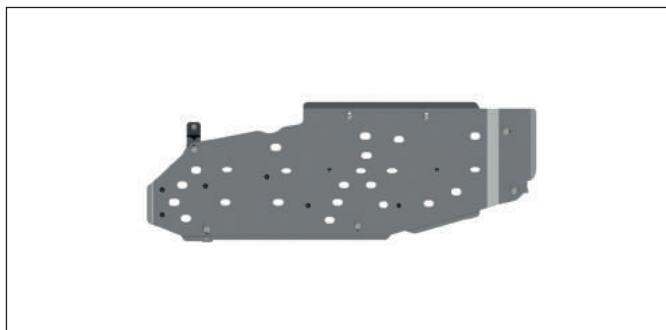

БЛОКИРАТОР КПП (без илл.)

RW9LS-60110

МАСТЕР-КОМПЛЕКТ БЛОКИРАТОРОВ КАПОТА И КПП (без илл.)

RW9LS-60120

КОМПЛЕКТ ЗАЩИТНЫХ ПЛЕНОК

RW1FP-60110

Помогают надежно защитить кузов вашего автомобиля от мелких камней и других внешних воздействий на дороге.