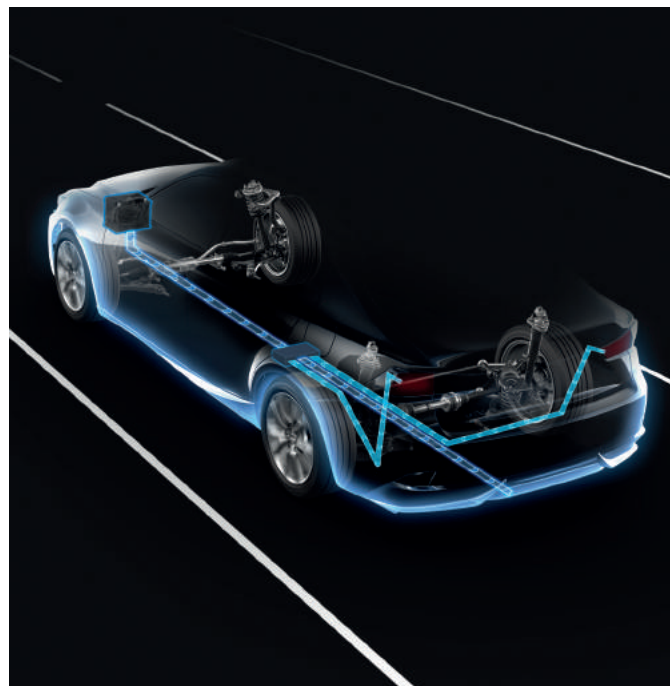

ТРАНСПОРТИРОВКА И ХРАНЕНИЕ БАГАЖА

ФАРКОП СЪЕМНЫЙ

PVV960-60000

Все фаркопы Lexus имеют антикоррозийное покрытие и позволяют буксировать разнообразные прицепы для перевозки лодок, яхт, снегоходов и т.п.

ПРОВОДКА ФАРКОПА С СЕМИКОНТАКТНОЙ РОЗЕТКОЙ (7П)