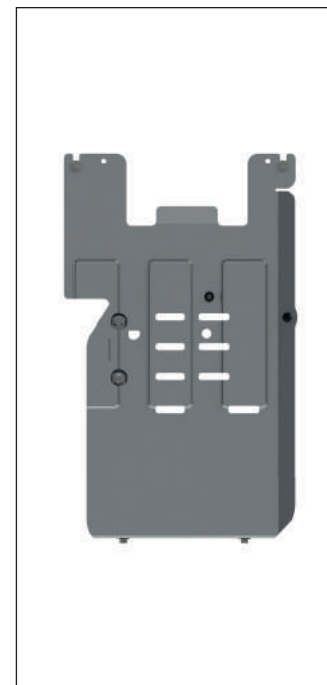

БЛОКИРАТОР КПП (без илл.)

RW9LS-60110

МАСТЕР-КОМПЛЕКТ БЛОКИРАТОРОВ КАПОТА И КПП (без илл.)

RW9LS-60120

КОМПЛЕКТ ЗАЩИТНЫХ ПЛЕНОК

RW1FP-60110

Помогают надежно защитить кузов вашего автомобиля от мелких камней и других внешних воздействий на дороге.