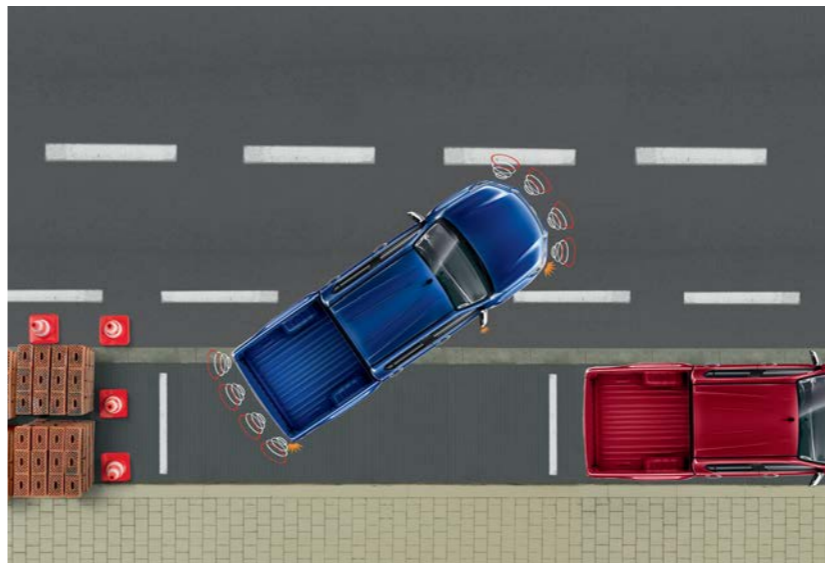

СИСТЕМА ПОМОЩИ ПРИ ПАРКОВКЕ
а. передняя, PW501-0K100
б. задняя, PW501-0K000