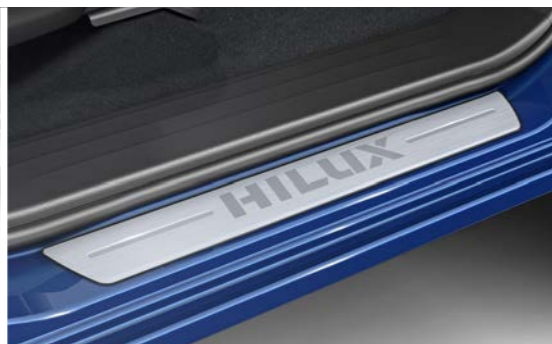

НАКЛАДКИ ПОРОГОВ, МАТОВЫЕ, 4 шт.
PC382-OK004