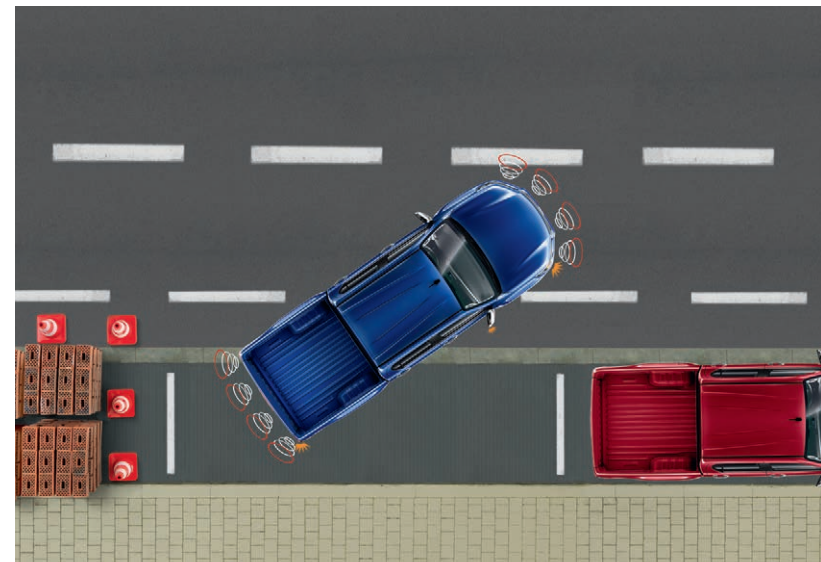

СИСТЕМА ПОМОЩИ ПРИ ПАРКОВКЕ
а. передняя, PW501-0K100
б. задняя, PW501-0K000