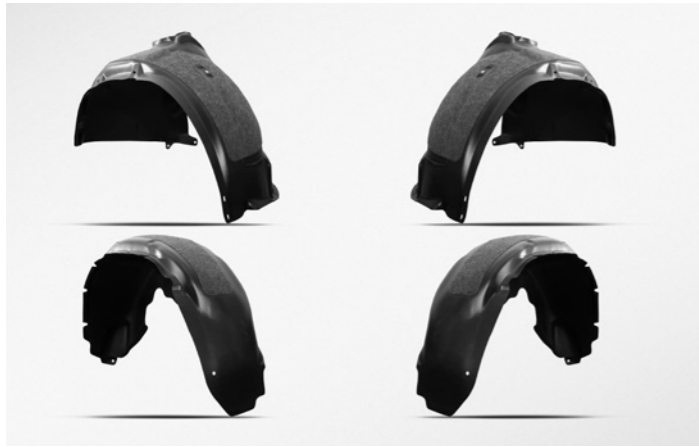

ЗАЩИТА КОЛЕСНЫХ АРОК С ШУМОИЗОЛЯЦИЕЙ, КОМПЛЕКТ

RW4AN-0E010

Вставки в колесные арки с дополнительным слоем шумоизоляционного материала позволяют свести к минимуму уровень шума в салоне от шин и летящих из-под колес песка и камней.