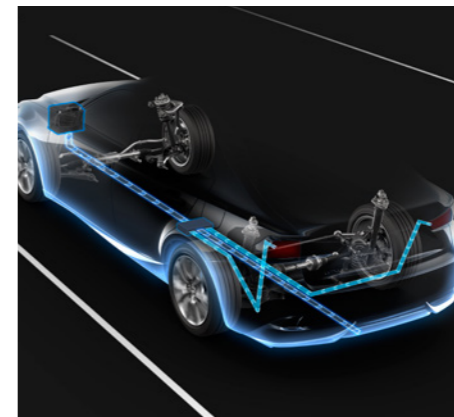

Разработанный специально для Lexus RX фаркоп устанавливается в специально предусмотренные места крепления и обеспечивает надежную и безопасную сцепку с буксируемым прицепом.

**ПРОВОДКА К ФАРКОПУ С 7-КОНТАКТНОЙ РОЗЕТКОЙ (7П)**