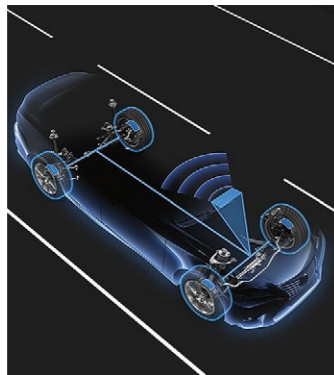

КОЛЕСНЫЙ ДИСК 17"

PZ406-X3671-ZC

Литые диски оригинального дизайна, легкие и прочные, выполнены из высококачественного алюминиевого сплава.

ДАТЧИКИ КОНТРОЛЯ ДАВЛЕНИЯ В ШИНАХ

42607-02031-VK

Система фиксирует снижение давления в одной или нескольких шинах и предупреждает об этом водителя с помощью индикатора.