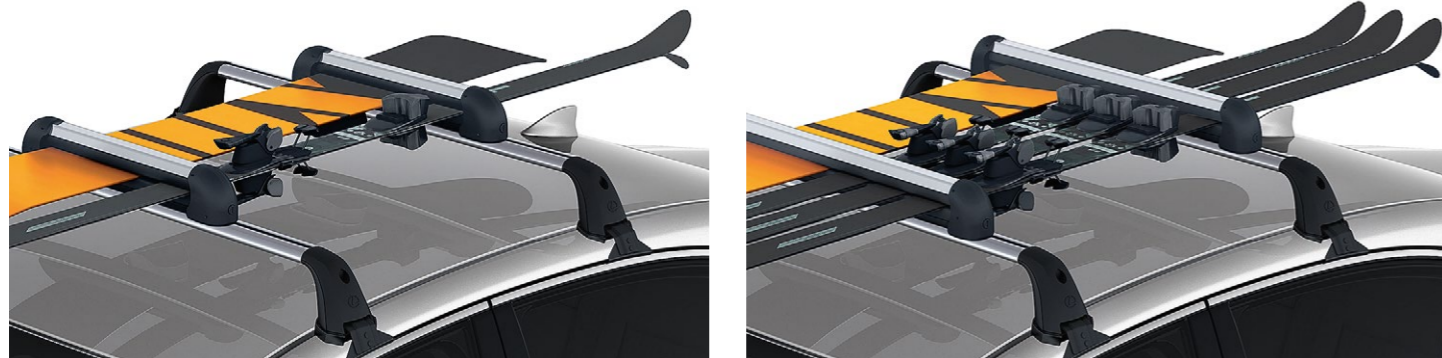

ПЕРЕВОЗКА БАГАЖА

КРЕПЛЕНИЕ ДЛЯ ЛЫЖ ИЛИ СНОУБОРДА, ТИП КРЕПЛЕНИЯ Т-СЛОТ

4 пары лыж / 2 сноуборда
PZ403-00630-00

6 пар лыж / 4 сноуборда
PZ403-00636-00

Незаменимая вещь для любителей зимних видов спорта: лыжи не занимают места в салоне, талый снег и грязь не угрожают обивке салона. Крепление, устанавливаемое на багажник Lexus (багажник приобретается отдельно), имеет несколько модификаций. Все модели надежно фиксируются.