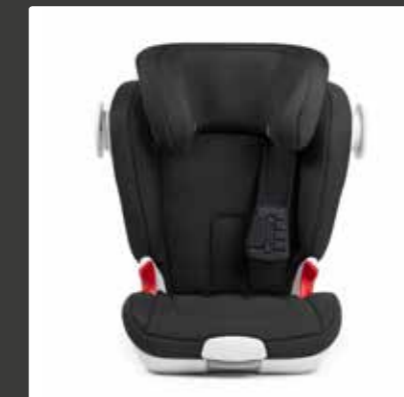

Детские кресла

Особое внимание Toyota уделяет безопасности. Комфортные и удобные детские кресла соответствуют нашим высоким стандартам и призваны защищать самых маленьких пассажиров.

ДЕТСКОЕ КРЕСЛО G1, ISOFIX / 73700-06030
Для детей весом примерно от 8 до 19 кг.
Крепление: ремень + ISOFIX