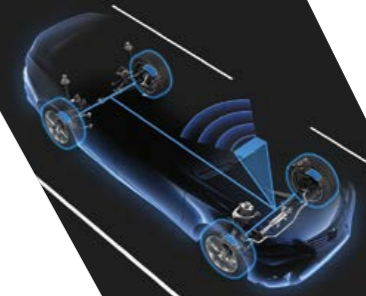

PW456-00000
Секретные колесные гайки – проверенная защита для колесных дисков. Достаточно заменить всего одну штатную гайку на каждом колесе.

02 КОМПЛЕКТ ДАТЧИКОВ ДАВЛЕНИЯ В ШИНАХ

42607-48020-VK
Система фиксирует снижение давления в одной или нескольких шинах и предупреждает об этом водителя с помощью индикатора.