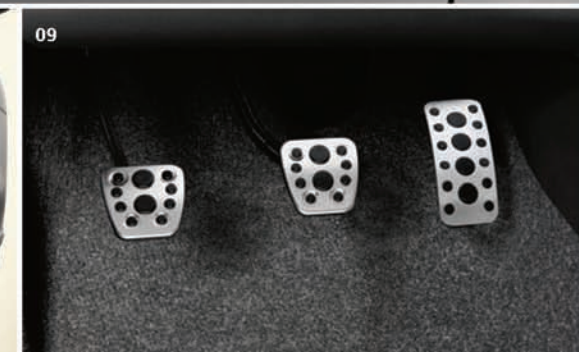

09 Накладки на педали (MT)
PZ467-E9742-00

Спортивный дизайн

01 Легкосплавные колёсные диски Podium Toyota Motorsport

- 16", серебристые PZ406-X0677-ZC
- 17", серебристые PZ406-E067D-ZC
- 16", серебристые глянцевые PZ406-X0677-ZT
- 17", серебристые глянцевые PZ406-E067D-ZT
- 16", серые глянцевые PZ406-X0677-ZS
- 17", серые глянцевые PZ406-E067D-ZS