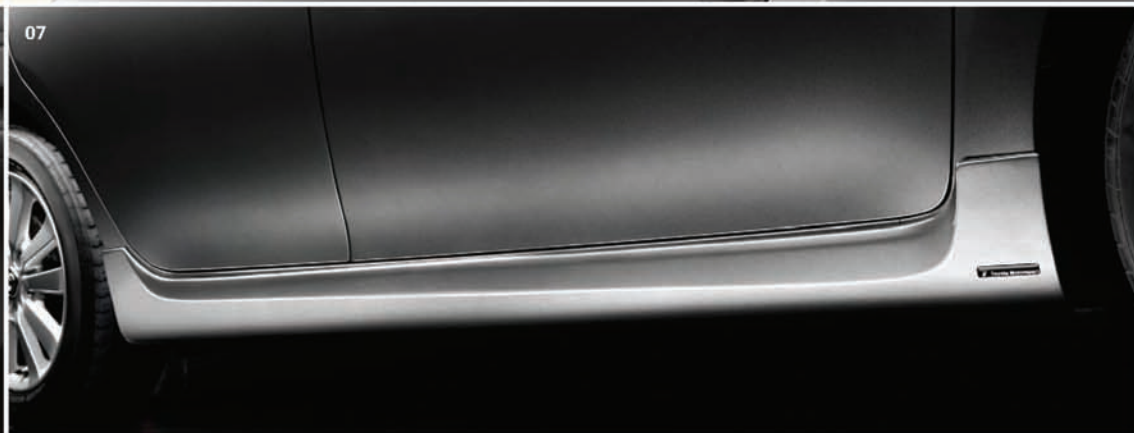

08 Глушитель Toyota Motorsport

PZ439-E9715-00

09 Юбка задняя без глушителя Toyota Motorsport

PZ495-E0462-AB

06

07

08

09