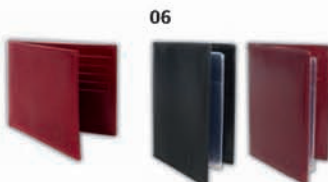

Эксклюзивные сувениры Toyota

01 Ключница с логотипом Toyota, кожа,
– цвет – черный с красным
01100-383

02 Визитница с логотипом Toyota, кожа,
– цвет – черный с красным
01100-384

03 Портмоне с логотипом Toyota, кожа,
– цвет – черный с красным
01100-385

04 Обложка для авто-документов Toyota, кожа,
– цвет – черный
01110-0350T
– цвет – красный
01110-0355T

05 Портмоне с логотипом Toyota, кожа,
– цвет – черный
011100-750T
– цвет – красный
011100-755T

06 Обложка для авто-документов и паспорта Toyota, кожа,
– цвет – черный
01110-0325T
– цвет – красный
01110-0324T

07 Обложка для паспорта Toyota, кожа,
– цвет – черный
01110-0950T
– цвет – красный
01110-0955T

08 Брелок Toyota прямоугольный, кожа,
– цвет – черный
01110-0321T
– цвет – красный
01110-0320T

09 Флеш-накопитель 2Гб с логотипом Toyota (в комплекте – шнурок и прозрачный чехол)
01100-305

10 Термос с логотипом Toyota, 1 л, металл,
– цвет – белый гляцевый
01532-114T

11 Термос с логотипом Toyota, 1 л, металл,
– цвет – черный гляцевый
01532-275T

12 Термос Toyota 1,2 л, металл,
– цвет – красный
01256-591THT

13 Светодиодный фонарь Toyota P14, 20,5 см, пр-во Германия
01841-4T

14 Светодиодный фонарь Toyota P7, 13,3 см, пр-во Германия
01840-7T

15 Светодиодный фонарь Toyota P2, 9,6 см, пр-во Германия
01840-2T

16 Светодиодный фонарь Toyota P17, 31,6 см, пр-во Германия
01841-7T