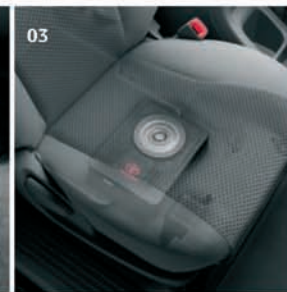

Развлечения и технологии

01 Аудиосистема Тойота TAS200
PZ476-00212-A0

02 CD ченджер на 6 дисков (уст. Только вместе с TAS200)
08601-00911

– проводка, заказывается отдельно
08695-00370

03 Активный сабвуфер 120W
08691-00834

04 Динамики высоких частот
PZ426-T0240-00

05 Навигационная система TNS510
PZ445-00333-00

– карта России (Москва и Санкт-Петербург) на SD-карте
PZ445-SR333-09

– карта Восточной Европы на SD-карте
PZ445-SE333-09

– карта Западной Европы на SD-карте
PZ445-SW333-09

– инструкция PZ420-00333-RU

06 Комплект для подключения iPod®/iPhone® через навигационную систему TNS510
PZ457-00261-00
PZ422-00260-00

07 Комплект беспроводной связи Bluetooth® Handsfree (только для а/с с кнопками на руле и установленной TAS200)
PZ409-00291-E0

08 Комплект беспроводной связи Bluetooth® Handsfree (для а/м без кнопок на руле)
PZ409-0029A-E0

09 Комплект увеличения мощности двигателя (только для а/м 3.0л ATM) (без илл.)
PZ456-N874D-00