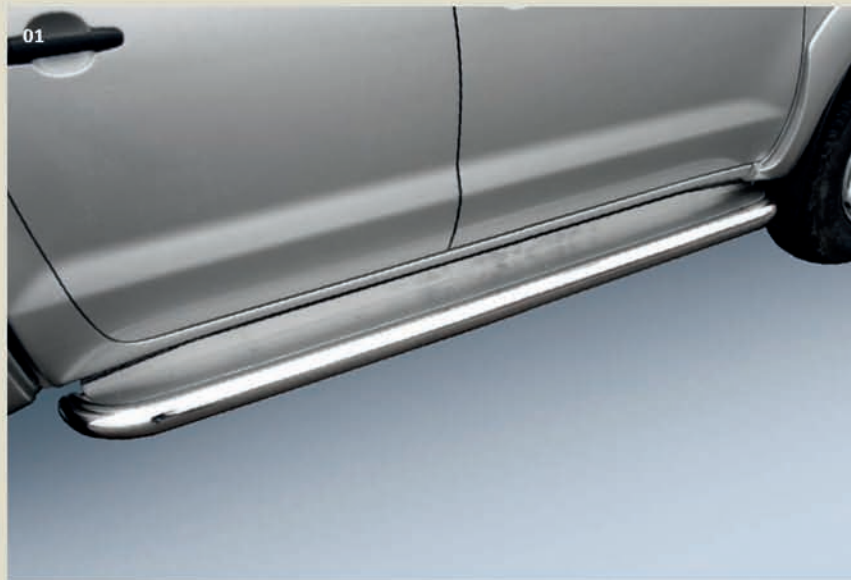

13

Навесное оборудование

- 01 Защита передняя двойная D76/60, сталь
NLHX4-80919
- 02 Защита передняя D76, сталь
NLHX4-80917
- 03 Защита передняя D60, сталь
NLHX4-80918

01

02

03

01 Пороги с нерж. листом D76, 2 шт.
NLHX8-20924