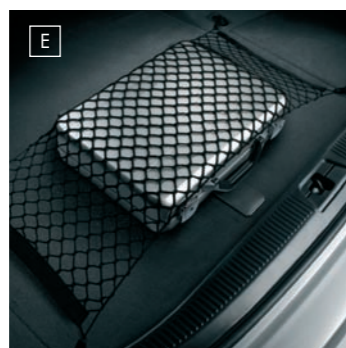

ЭКСТЕРЬЕР

A. ДЕТСКОЕ АВТОМОБИЛЬНОЕ КРЕСЛО BABYSAFE	73700-05160
B. ДЕТСКОЕ АВТОМОБИЛЬНОЕ КРЕСЛО DUO PLUS (ISOFIX)	73700-05180
C. ДЕТСКОЕ АВТОМОБИЛЬНОЕ КРЕСЛО KID	73700-05200
D. БАГАЖНАЯ СЕТКА ВЕРТИКАЛЬНАЯ	PZ472-S1340-ZA
E. БАГАЖНАЯ СЕТКА ГОРИЗОНТАЛЬНАЯ	PZ416-D3341-ZA
F. КОМПЛЕКТ ОБОРУДОВАНИЯ ДЛЯ ПОДКЛЮЧЕНИЯ МРЗ-ПЛЕЕРА IPOD®	
- для подключения к CD-чейнджеру	PZ473-00263-A0
- для подключения к DVD-чейнджеру	PZ473-00264-A0
G. ПОДСТАВКА ДЛЯ ТЕЛЕФОНА С ЗАРЯДНЫМ УСТРОЙСТВОМ	
	PZ425-S0L90-00
	PZ456-00890-00
	PZ456-00L91-BT
	90950-08004
	PZ456-00L0*-B*