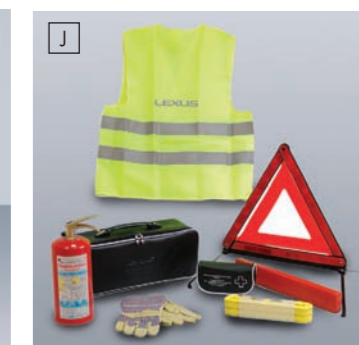

A. СУМКА ДОРОЖНАЯ БОЛЬШАЯ С ЛОГОТИПОМ LEXUS, 61x32x29 см	01100-227
B. СУМКА МАЛАЯ ДОРОЖНАЯ С ЛОГОТИПОМ LEXUS, 45x28x24 см	01100-228
C. РЮКЗАК ГОРОДСКОЙ С ЛОГОТИПОМ LEXUS, 29x40x19 см	01100-229
D. КЕЙС ДОРОЖНЫЙ ЖЕНСКИЙ С ЛОГОТИПОМ LEXUS, 40x31x17 см	01100-235
E. СУМКА ЖЕНСКАЯ МАЛАЯ С ЛОГОТИПОМ LEXUS, 39x28x24 см	01100-391
F. ПОДОГРЕВАТЕЛИ WEBASTO	

G. СИНТЕТИЧЕСКОЕ МОТОРНОЕ МАСЛО LEXUS SAE 0W-20	
- 1 л	08880-82650
- 5 л	08880-82651
H. СИНТЕТИЧЕСКОЕ МОТОРНОЕ МАСЛО LEXUS SAE 0W-30	
- 1 л	08880-82644
- 5 л	08880-82645
I. СИНТЕТИЧЕСКОЕ МОТОРНОЕ МАСЛО LEXUS SAE 5W-40	
- 1 л	08880-82642
- 5 л	08880-82643
J. НАБОР АВТОМОБИЛИСТА (в фирменной сумке: огнетушитель, знак аварийной остановки, буксировочный трос, аварийный жилет, перчатки)	EMK10-00000