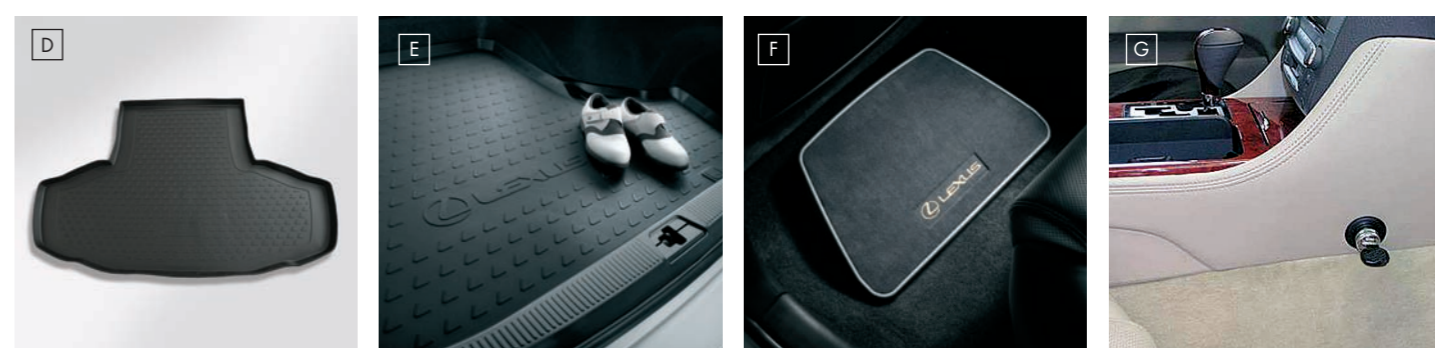

ИНТЕРЬЕР

A. НАПОЛЬНЫЕ КОВРИКИ ТЕКСТИЛЬНЫЕ	
- для GS 300/GS 460/GS 450 h, черный велюр	PZ452-S0351-AG
- для GS 300/GS 460/GS 450 h, серый велюр	PZ452-S0351-AB
- для GS 300/GS 460/GS 450 h, бежевый велюр	PZ452-S0351-AN
- для GS 350 AWD, серый велюр	PT208-30058-31
- для GS 350 AWD, бежевый велюр	PT208-30058-32
B. НАПОЛЬНЫЕ КОВРИКИ РЕЗИНОВЫЕ	
- для GS 300/GS 460/GS 450 h, антрацит	PZ49L-S0350-RJ
- для GS 350 AWD, коричневые	PT908-30051-02
- для GS 350 AWD, черные	PT908-30051-14
C. ВСЕСЕЗОННЫЕ КОВРИКИ С ВЫСОКИМ БОРТОМ В САЛОН	
- для GS 300/GS 460/GS 450, черные	LFMNP-LPZ47-50
- для GS 300/GS 460/GS 450 h, бежевые	LFMNP-L4750-BG
- для GS 350 AWD, черные	LFMNP-LPZ47-51
- для GS 350 AWD, бежевые	LFMNP-L4751-BG

D. ВСЕСЕЗОННЫЕ КОВРИКИ С ВЫСОКИМ БОРТОМ В БАГАЖНИК	
- для GS 300/GS 460/GS 350 AWD, черный	LFMTN-PLP47-50
- для GS 300/GS 460/GS 350 AWD, бежевый	LFMTN-P4750-BG
- для GS 450h, черный	LFMTN-PLP47-51
E. КОВРИК БАГАЖНИКА, ЧЕРНЫЙ	
- для GS 300/GS 460/GS 350 AWD	PZ434-S1301-PJ
- для GS 450h	PZ434-S1302-PJ
F. ПОДСТАВКА ДЛЯ НОГ	PZ452-F0350-DD
G. БЛОКИРАТОР	
- блокиратор АКПП бесштыревой	PL102-1K
- блокиратор капота	PLHO0-DLK