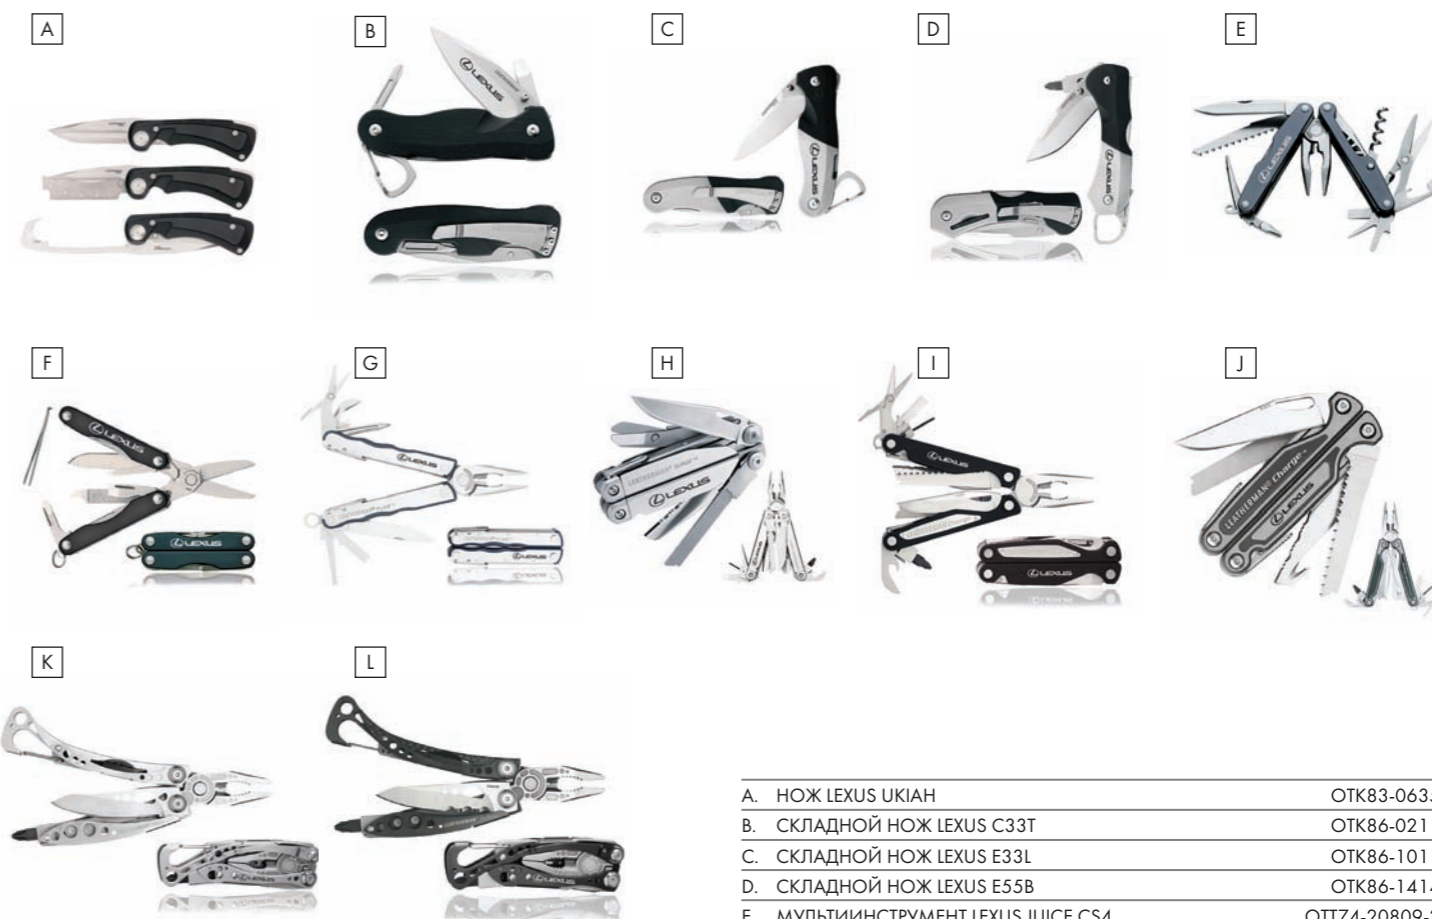

A.	НОЖ LEXUS UKIАН	OTK83-0635L
B.	СКЛАДНОЙ НОЖ LEXUS C33T	OTK86-0211L
C.	СКЛАДНОЙ НОЖ LEXUS E33L	OTK86-1011L
D.	СКЛАДНОЙ НОЖ LEXUS E55B	OTK86-1414L
E.	МУЛЬТИИНСТРУМЕНТ LEXUS JUICE CS4	OTT74-20809-2L
F.	МУЛЬТИИНСТРУМЕНТ LEXUS SQUIRT S4	OTT81-08009-2L
G.	МУЛЬТИИНСТРУМЕНТ LEXUS FUSE	OTT83-0066L
H.	МУЛЬТИИНСТРУМЕНТ LEXUS SURGE	OTT83-0166L
I.	МУЛЬТИИНСТРУМЕНТ LEXUS CHARGE AL GIFT BOX	OTT83-0704L
J.	МУЛЬТИИНСТРУМЕНТ LEXUS CHARGE TTI	OTT83-0737L
K.	МУЛЬТИИНСТРУМЕНТ LEXUS SKELETOOL	OTT83-0920L
L.	МУЛЬТИИНСТРУМЕНТ LEXUS SKELETOOL CX	OTT83-0925L

* Гарантийный срок службы ножей и мультиинструментов – 25 лет, в том числе на непреднамеренные повреждения