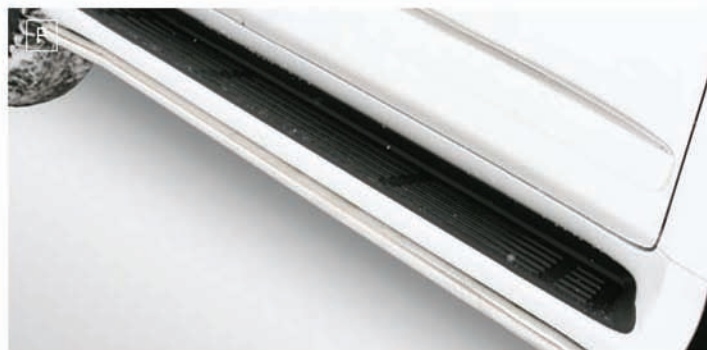

НАВЕСНОЕ ОБОРУДОВАНИЕ ИЗ НЕРЖАВЕЮЩЕЙ СТАЛИ

A. ЗАЩИТА ЗАДНЯЯ «СТУПЕНЬ» D76	NI467-51015
B. ЗАЩИТА ЗАДНЯЯ D60	NI467-51016
C. ЗАЩИТА ЗАДНЯЯ D60	NI467-51017
D. ЗАЩИТА ЗАДНЯЯ «УГОЛКИ» ДВОЙНЫЕ D76/42, 2 ШТ.	NI467-61012
E. ЗАЩИТА ЗАДНЯЯ «УГОЛКИ» D76, 2 ШТ.	NI467-61013
F. ЗАЩИТА ШТАТНЫХ ПОРОГОВ D42, 2 ШТ.	NI468-61010
G. ЗАЩИТА ШТАТНЫХ ПОРОГОВ D60, 2 ШТ.	NI468-61011