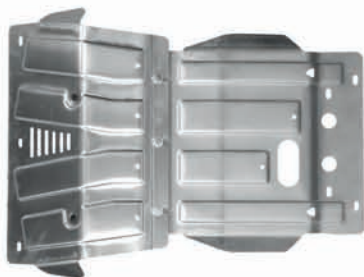

08

09

10

11

12

14

13

08 Защита картера, алюминий
PZ4AL-01695-00

– комплект крепежа
PZ4AL-01695-60

09 Защита КПП, алюминий
PZ4AL-01696-00

– комплект крепежа
PZ4AL-01696-60

10 Защита картера, сталь 3 мм
PZ4AL-01698-00

– комплект крепежа
PZ4AL-01698-60

11 Защита КПП, сталь 3 мм
PZ4AL-01699-00

– комплект крепежа
PZ4AL-01699-60

12 Дефлектор капота
PZ451-J0531-ZA

13 Накладки для фар
PZ451-J0990-ZA

14 Защита колесной арки

– передней левой
NLL4827001

– передней правой
NLL4827002

– задней левой
NLL4827003

– задней правой
NLL4827004

– комплект защит колесных арок
NLL4827000