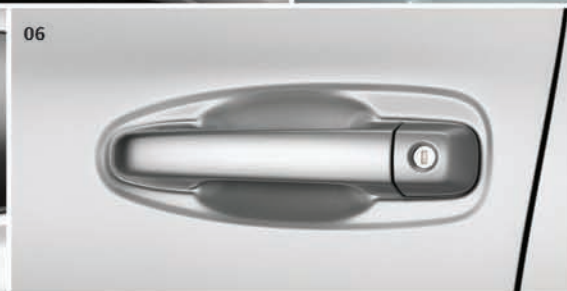

Дополнительная защита

01 Защитные боковые молдинги

PZ415-J2850-00

02 Дополнительные фары дальнего света

PZ457-J0511-00

03 Защитная накладка на задний бампер,

нержавеющая сталь

08475-60810

04 Дефлектор люка

PZ451-J0B10-ZA

05 Дефлекторы боковых окон

– полный комплект PZ451-J0532-ZA

– передние двери PZ451-J0533-ZA

06 Защитная пленка под дверные ручки

PZ438-B0182-00

07 Секретные колесные гайки (комплект из 4-х гаек)

PZ413-00680-00