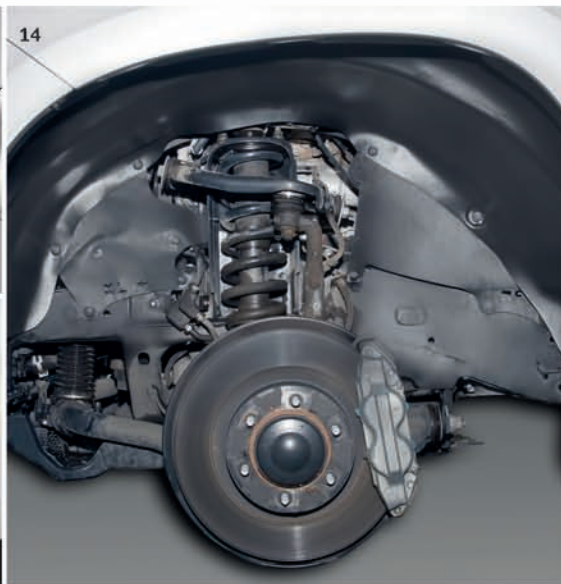

08

09

10

11

12

14

13

08 Защита картера, алюминий
PZ4AL-01695-00

– комплект крепежа
PZ4AL-01695-60

09 Защита КПП, алюминий
PZ4AL-01696-00

– комплект крепежа
PZ4AL-01696-60

10 Защита картера, сталь 3 мм
PZ4AL-01698-00

– комплект крепежа
PZ4AL-01698-60

11 Защита КПП, сталь 3 мм
PZ4AL-01699-00

– комплект крепежа
PZ4AL-01699-60

12 Дефлектор капота
PZ451-J0531-ZA

13 Накладки для фар
PZ451-J0990-ZA

14 Защита колесной арки

– передней левой
NLL4827001

– передней правой
NLL4827002

– задней левой
NLL4827003

– задней правой
NLL4827004

– комплект защит колесных арок
NLL4827000