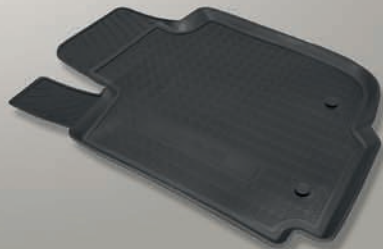

01 Детское автомобильное кресло Babysafe (категория G0) 73700-05150

02 Детское автомобильное кресло Duo Plus с системой креплений ISOFIX (категория G1) 73700-05170

03 Детское автомобильное кресло Kid (категория G2+3) 73700-05190

04 Напольные коврики салона резиновые, черные (комплект из 4-х ковриков) (кроме комплектации «Комфорт Плюс», «Престиж Плюс») (без илл.) PZ49L-X0353-RJ

05 Всесезонные коврики салона с высоким бортом (комплект из 4-х ковриков)

Для комплектаций «Стандарт», «Комфорт», «Элеганс», «Престиж»:

– черные KFMNP-LP088-46

– бежевые KFMNP-L8846-BG

Для комплектации «Комфорт Плюс», «Престиж Плюс»:

– черные KFMNP-LP088-45

– бежевые KFMNP-L8845-BG

05