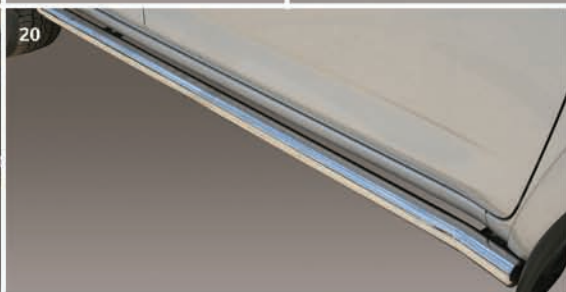

# Навесное оборудование из нержавеющей стали

Для комплектаций «Стандарт», «Комфорт», «Элеганс», «Престиж»:

- 01 Защита передняя "Волна" D60  
NLAV481075
- 02 Защита передняя двойная D42/42  
NLAV481076
- 03 Защита передняя двойная D60/60  
NLAV481077
- 04 Защита задняя "Волна" D60  
NLAV751087
- 05 Защита задняя "Уголки" D60, 2 шт.  
NLAV761083
- 06 Защита задняя "Уголки" D76, 2 шт.  
NLAV761084
- 07 Защита задняя "Уголки" двойные D76/42  
NLAV761085
- 08 Защита задняя "Уголки" тройные D76/42/42  
NLAV761086
- 09 Защита задняя "Волна" 2010 D60  
NLAV761088
- 10 Пороги RAV4 D76, 2 шт.  
NLAV811080
- 11 Пороги с нерж. листом D60, 2 шт.  
NLAV821081
- 12 Пороги RAV4 D60, 2 шт.  
NLAV801078