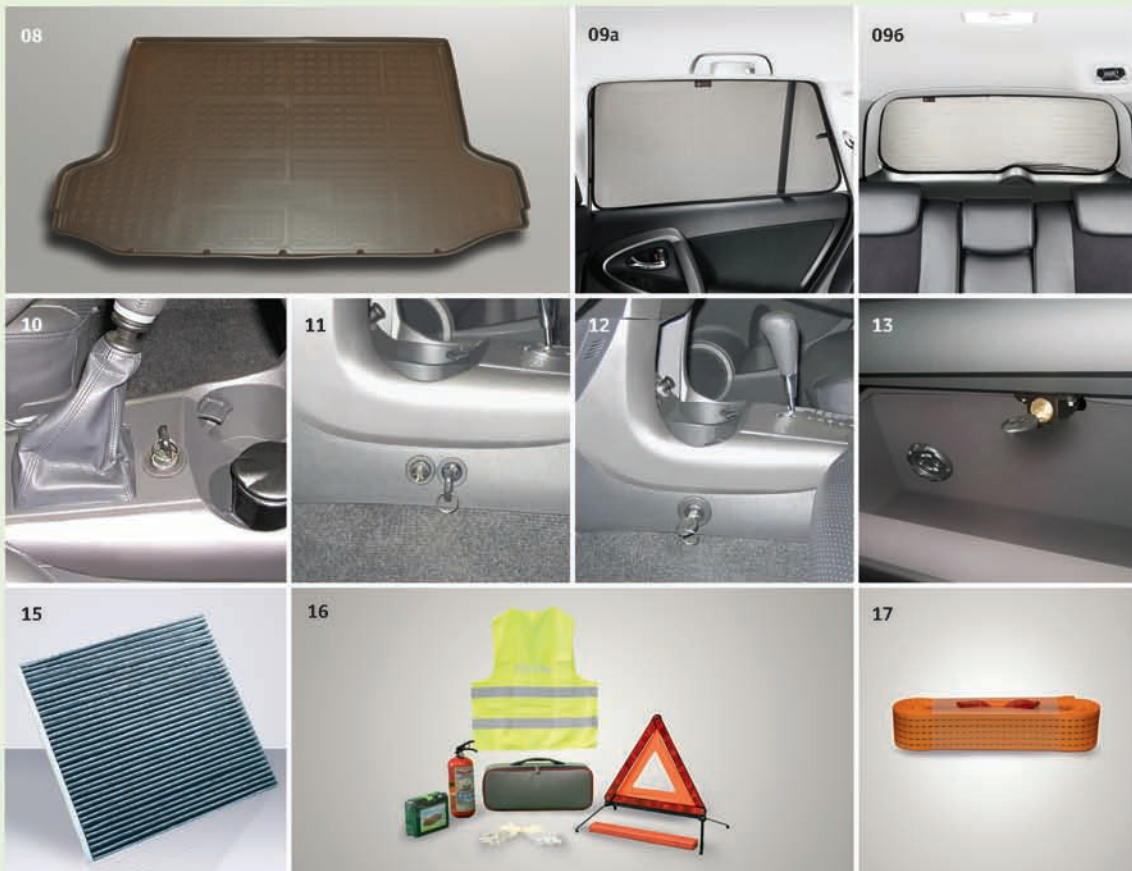

- для комплектаций «Стандарт», «Комфорт», «Элеганс», «Престиж» PZ410-X235A-KA
- для комплектации «Комфорт Плюс», «Престиж Плюс» PZ410-X2352-BA

б велюр, цвет - бежевый
(комплект из 4-х ковриков)

- для комплектаций «Стандарт», «Комфорт», «Элеганс», «Престиж» PZ410-X2350-K1
- для комплектации «Комфорт Плюс», «Престиж Плюс» PZ410-X2352-BD

в петлевой ковролин, цвет - антрацит
(комплект из 4-х ковриков)
(для комплектаций «Стандарт», «Комфорт», «Элеганс», «Престиж»)
PZ410-X235A-HA

07 Коврик багажника

а резиновый, черный (для комплектаций «Стандарт», «Комфорт», «Элеганс», «Престиж»)
PZ434-X2301-PJ

б резиновый, черный (для комплектаций «Комфорт Плюс», «Престиж Плюс») PZ434-X2302-PJ

в двусторонний текстильный коврик (кроме комплектации «Комфорт Плюс», «Престиж Плюс») PZ410-X0350-YA

г всепогодный с высоким задним бортом (25см)
(для комплектаций «Стандарт», «Комфорт», «Элеганс», «Престиж») (без илл.)
PZ434-X2370-PJ

08 Коврик багажника всепогодный с высоким бортом

- Для комплектаций «Стандарт», «Комфорт», «Элеганс», «Престиж»:

- черный KFMTN-PLP88-46
- бежевый KFMTN-P8846-BG

- Для комплектации «Комфорт Плюс», «Престиж Плюс»:

- черный KFMTN-PLP88-45
- бежевый KFMTN-P8845-BG

09 Солнцезащитные шторки (кроме комплектации «Комфорт Плюс», «Престиж Плюс»)

а шторка бокового окна пассажирской двери
PZ49H-X23A0-RD

б шторка заднего окна PZ49H-X23A0-BD

10 Блокатор МКПП бесштыревой
PL100-7WA

11 Блокатор АКПП штыревой
PL102-4

12 Блокатор АКПП бесштыревой
PL102-4WA

13 Блокатор капота универсальный
PLH00-DLK

14 Мастер-комплект блокаторов капота и АКПП
(без илл.)
PL102-4WAHD

15 Салонный угольный фильтр
08974-00820

16 Набор автомобилиста (в фирменной сумке:
огнетушитель, знак аварийной остановки,
аптечка, аварийный жилет, перчатки)
EMKTO-00010

17 Трос буксировочный с двумя крюками (3,5 т)
EMKTO-00004

18 Пепельница в подстаканник (без илл.)
08171-47800