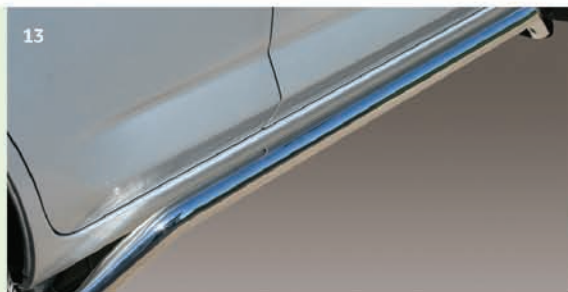

# Навесное оборудование из нержавеющей стали

Для комплектаций «Стандарт», «Комфорт», «Элеганс», «Престиж»:

- 01 Защита передняя "Волна" D60  
NLAV481075
- 02 Защита передняя двойная D42/42  
NLAV481076
- 03 Защита передняя двойная D60/60  
NLAV481077
- 04 Защита задняя "Волна" D60  
NLAV751087
- 05 Защита задняя "Уголки" D60, 2 шт.  
NLAV761083
- 06 Защита задняя "Уголки" D76, 2 шт.  
NLAV761084
- 07 Защита задняя "Уголки" двойные D76/42  
NLAV761085
- 08 Защита задняя "Уголки" тройные D76/42/42  
NLAV761086
- 09 Защита задняя "Волна" 2010 D60  
NLAV761088
- 10 Пороги RAV4 D76, 2 шт.  
NLAV811080
- 11 Пороги с нерж. листом D60, 2 шт.  
NLAV821081
- 12 Пороги RAV4 D60, 2 шт.  
NLAV801078